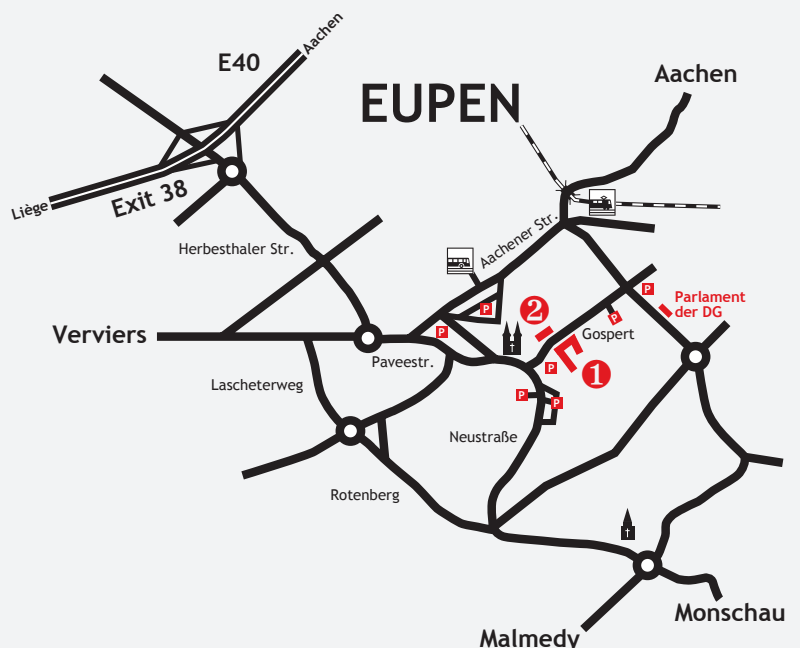

## Autobahn E40 bis Ausfahrt 39 Eynatten

rechts abbiegen -> Aachener Straße Richtung Eupen. In Eupen kurz hinter der Bahnunterführung abbiegen in Richtung Monschau N67. An der nächsten Ampel rechts abbiegen in die Gospertstraße. Das Ministerium der DG liegt nach 400 m auf der linken Seite.

## Autobahn E40 bis Ausfahrt 38 Eupen

rechts abbiegen -> geradeaus in Richtung Eupen (ca. 2,6 km). In Eupen am Kreisverkehr die 2. Ausfahrt (links) nehmen. An der nächsten Kreuzung rechts in die Paveestraße einbiegen. An der Kirche vorbei fahren und bei der nächsten Möglichkeit links auf die Klötzerbahn einbiegen. Dem Straßenverlauf folgen bis auf der rechten Seite hinter der Evangelischen Kirche das Ministerium der DG erscheint.

## N676 Richtung Eupen

Ortseinfahrt Eupen: N68 Malmedyer Straße. Im Kreisverkehr die 2. Ausfahrt geradeaus nehmen. Am nächsten Kreisverkehr wieder die 2. Ausfahrt nehmen und an der 2. Ampel links abbiegen, in die Gospertstraße. Das Ministerium der DG liegt nach 400 m auf der linken Seite.